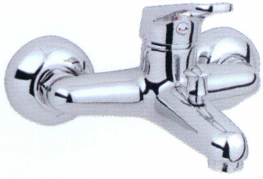

ARMATÜR KATALOĞU

41 TL
KDV
Dahil

**Dream
Evye Bataryası
(Lüks Borulu)**

41 TL
KDV
Dahil

**Dream
Evye Bataryası**

41 TL
KDV
Dahil

**Dream
Evye Bataryası**

41 TL
KDV
Dahil

**Dream
Banyo Bataryası**

41 TL
KDV
Dahil

**Dream
Lavabo Bataryası**

53 TL
KDV
Dahil

**Flora
Evye Bataryası**

53 TL
KDV
Dahil

**Flora
Banyo Bataryası**

53 TL
KDV
Dahil